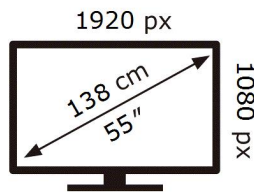

ENERG 

SAMSUNG

VH55B-E

186 kWh/1000h

2019/2013