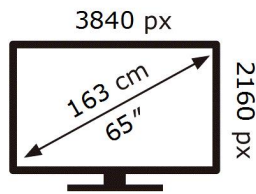

SAMSUNG

QM65R-A

**131** kWh/1000h

2019/2013

**ENERG** 

**SAMSUNG**

QM65R-A

**131** kWh/1000h