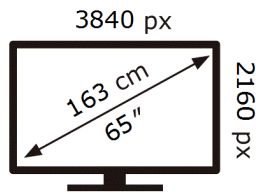

SAMSUNG

QM65R-A

**131** kWh/1000h

2019/2013

**ENERG** 

**SAMSUNG**

QM65R-A

**131** kWh/1000h