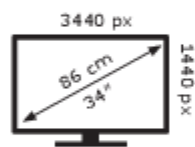

17163023134

MSI

MPG ARTYMIS 343CQR

**33** kWh/1000h

ABCDEF**G**

70 kWh/1000h

2019/2013