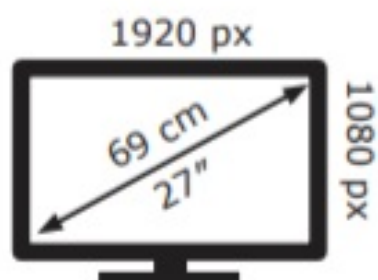

ENERG

MSI

PRO MP271P

22 kWh/1000h

2019/2013