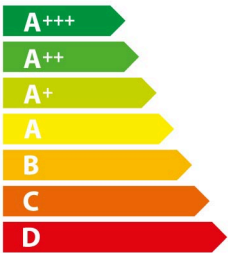

ENERG

енергия · ενεργεια

SIEMENS

LU62LFA21

69
kWh/annum

ABCD **E**FG

ABCD **E**FG

ABC **D** EFG