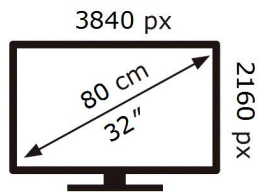

**ENERG** 

**SAMSUNG**

U32J590UQP

**31** kWh/1000h

2019/2013